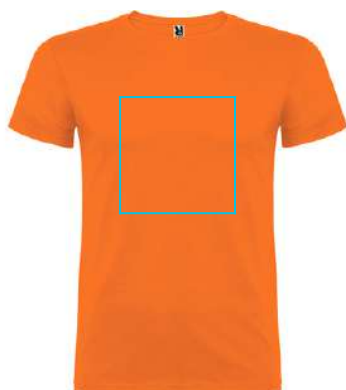

TARIFA CAMISETA BEAGLE

Material: 100% algodón.

Punto liso, 150 g/m².

ADULTO

26CM

8CM

CANTIDAD

Precio (diseño grande)

1.000uds

Consultar

Consultar

+ IVA

TARIFA CAMISETA BEAGLE

Material: 100% algodón.

Punto liso, 150 g/m².

INFANTIL

17CM

7CM

CANTIDAD

Precio (diseño grande)

Precio (diseño pequeño)

50uds

4,10€

3,55€