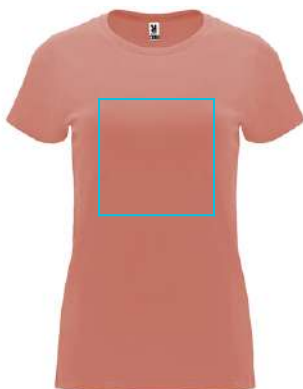

TARIFA CAMISETA CAPRI

Material: 100% algodón.

Punto liso, 170 g/m².

MUJER

26CM

8CM

CANTIDAD

**Precio
(diseño grande)**