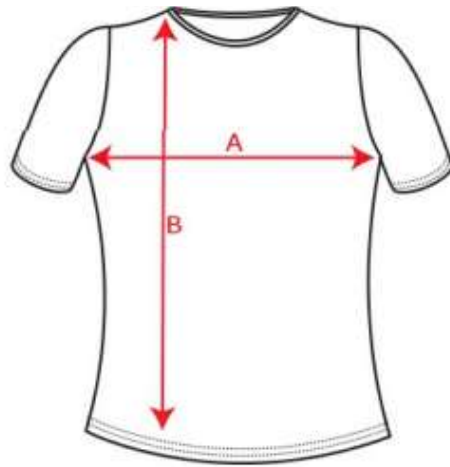

266

267

268

31

46

48

55

56

57

58

60

71

78

86

TALLAJE

Adultos:	S	M	L	XL	2XL	3XL
ANCHO (A)	41cm	44cm	47cm	50cm	54cm	57cm
LARGO (B)	62cm	64cm	66cm	68cm	69cm	70cm

*[Medidas desde el contorno 1cm por debajo de las mangas / Medidas desde el punto más alto del hombro hasta el final de la prenda]